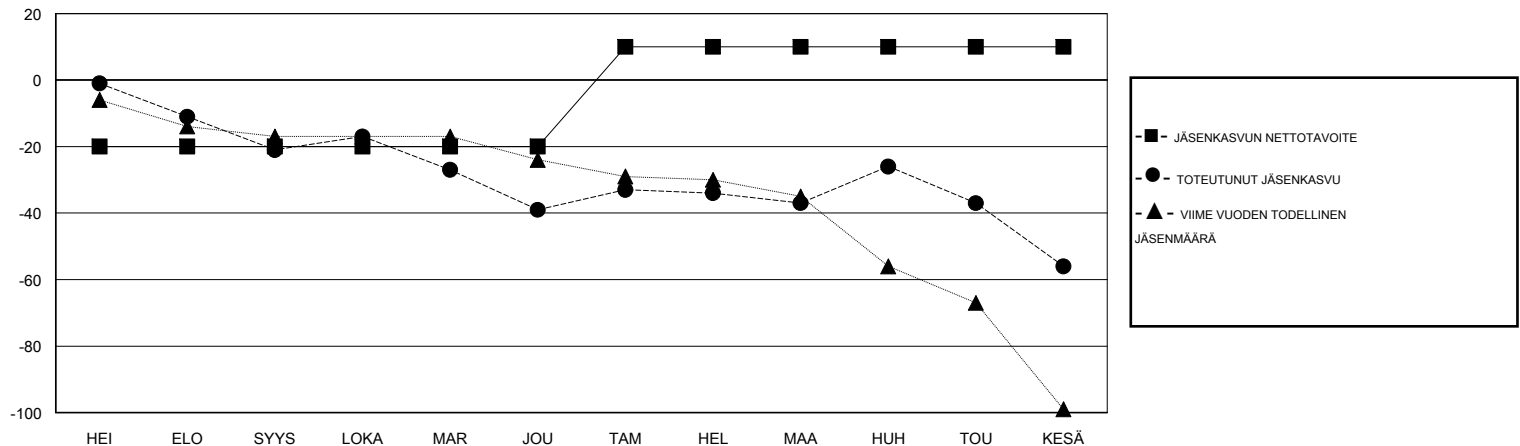

MONTHLY MEMBERSHIP PROGRESS REPORT

District 107 M

Results as of: 06/30/2019

GMT: ANTTI FORSELL

SIJAINI FINLAND

GMT VAALIPIIRI

Klubit				jäsentä			
TULOKSET 2018-2019				TULOKSET 2018-2019			
NELJÄNNES	UUDEN KLUBIN TAVOITE	UUDET KLUBIT	LOPETETUT KLUBIT	NELJÄNNES	JÄSENKASVUN NETTOTAVOITE	TOTEUTUNUT JÄSENKASVU	POISTETUT JÄSENET (mukaan lukien siirrot)
HEI/ELO/SYYS	0	0	0	HEI/ELO/SYYS	-20	8	29
LOKA/MAR/JOU	0	0	0	LOKA/MAR/JOU	0	27	43
TAM/HEL/MAA	1	0	0	TAM/HEL/MAA	30	32	23
HUH/TOU/KESÄ	0	0	0	HUH/TOU/KESÄ	0	18	37

TAVOITTEET JA UUDET KLUBIT, KUMULATIIVINEN

TAVOITTEET JA JÄSENET, KUMULATIIVINEN

LAKKAUTETUT KLUBIT: 0

39 CLUBS OF 66 LISÄNNYT YHDEN TAI USEAMMAN UUTTA JÄSENTÄ

SUKUPUOLIJAKAUMA

MIES 1,354 (79.41%)
NAINEN 351 (20.59%)