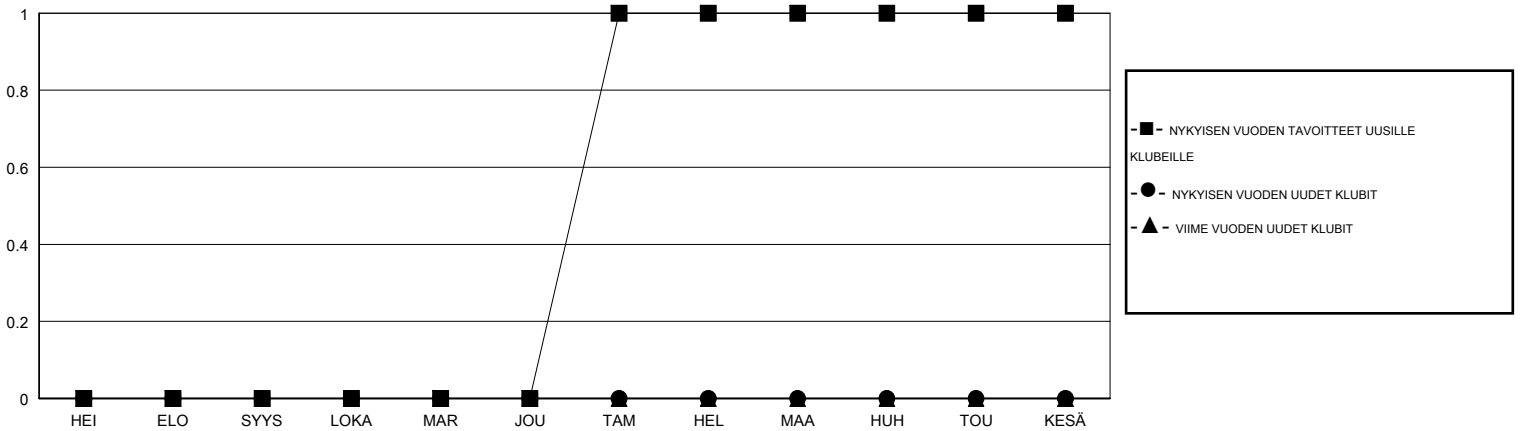

MONTHLY MEMBERSHIP PROGRESS REPORT

District 107 M

Results as of: 06/30/2019

GMT: ANTTI FORSELL

SIJAINI FINLAND

GMT VAALIPIIRI

Klubit				jäsentä			
TULOKSET 2018-2019				TULOKSET 2018-2019			
NELJÄNNES	UUDEN KLUBIN TAVOITE	UUDET KLUBIT	LOPETETUT KLUBIT	NELJÄNNES	JÄSENKASVUN NETTOTAVOITE	TOTEUTUNUT JÄSENKASVU	POISTETUT JÄSENET (mukaan lukien siirrot)
HEI/ELO/SYYS	0	0	0	HEI/ELO/SYYS	-20	8	29
LOKA/MAR/JOU	0	0	0	LOKA/MAR/JOU	0	27	43
TAM/HEL/MAA	1	0	0	TAM/HEL/MAA	30	32	23
HUH/TOU/KESÄ	0	0	0	HUH/TOU/KESÄ	0	18	37

TAVOITTEET JA UUDET KLUBIT, KUMULATIIVINEN

TAVOITTEET JA JÄSENET, KUMULATIIVINEN

LAKKAUTETUT KLUBIT: 0

39 CLUBS OF 66 LISÄNNYT YHDEN TAI USEAMMAN UUTTA JÄSENTÄ

SUKUPUOLIJAKAUMA

MIES 1,354 (79.41%)
NAINEN 351 (20.59%)